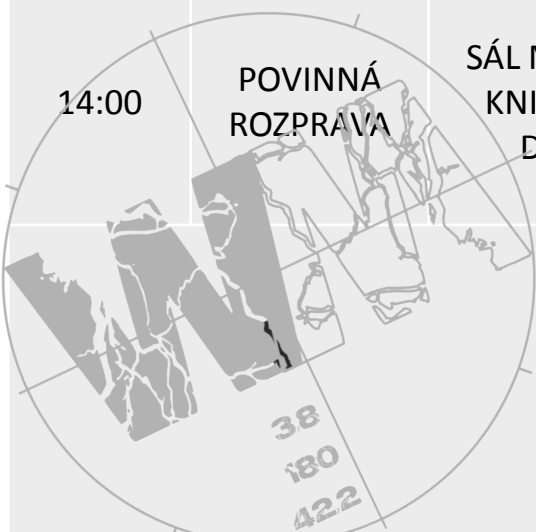

38
180
422

13.10.2017

15.10.2017

16.10.2017

ČAS	PROGRAM	MÍSTO	03:00 – 3:40	BIKE CHECK-IN T1	T1 - NÁBŘEŽÍ LABE DĚČÍN – POD MOSTEM	9:00 – 10:00	PŘEDÁNÍ FINISHER BUND	RESORT MALEVIL RESTAURACE
16:00 – 18:00	CHECK-IN REGISTRACE	MĚSTSKÁ KNIHOVNA DĚČÍN – INFO CENTRUM	03:40	ODJEZD LODĚ SE ZÁVODNÍKY	T1 - NÁBŘEŽÍ LABE DĚČÍN – POD MOSTEM	8:30 – 11:30	FINISHER BRUNCH	RESTAURACE MALEVIL
14.10.2017			05:00	START PLAVÁNÍ	8KM PROTI PROUDU - DOBKOVICE	10:00	FINISHER CEREMONY	TERASA MALEVIL
10:00 - 14:00	CHECK-IN REGISTRACE	MĚSTSKÁ KNIHOVNA DĚČÍN – INFO CENTRUM	07:00	ZRUŠENÍ T1	T1 - NÁBŘEŽÍ LABE DĚČÍN – POD MOSTEM	10:30	FINISHER FOTO	TERASA MALEVIL
11:00	SPOLEČNÁ ROZPLAVBA	SETKÁNÍ V MÍSTĚ T1 POD MOSTEM	16:00	OČEKÁVANÝ VÍTEŽ WINTERMANA V CÍLI	VRCHOL JEŠTĚDU / PŘEDPOKLÁDANÝ ČAS	DO 12:00	CHECK-OUT UBYTOVÁNÍ	RESORT MALEVIL
14:00	POVINNÁ ROZPRAVA	SÁL MĚSTSKÉ KNIHOVNY DĚČÍN	17:00	POVINNÉ ZAPNUTÍ ČELOVKY A BLIKACÍHO PÁSKU NA BĚH	BĚŽECKÁ ČÁST	„YOUR BODY DRIVES YOU TO THE LINE BUT ONLY YOUR MIND MAKES YOU CROSS IT“		
			22:00	SAFETY CHECK A CUT- OFF TIME	32KM BĚHU - OBEC JANŮV DŮL = POSLEDNÍCH 11KM STOUPÁNÍ			
			00:00	LAST FINISHER A CUT- OFF TIME	VRCHOL JEŠTĚDU